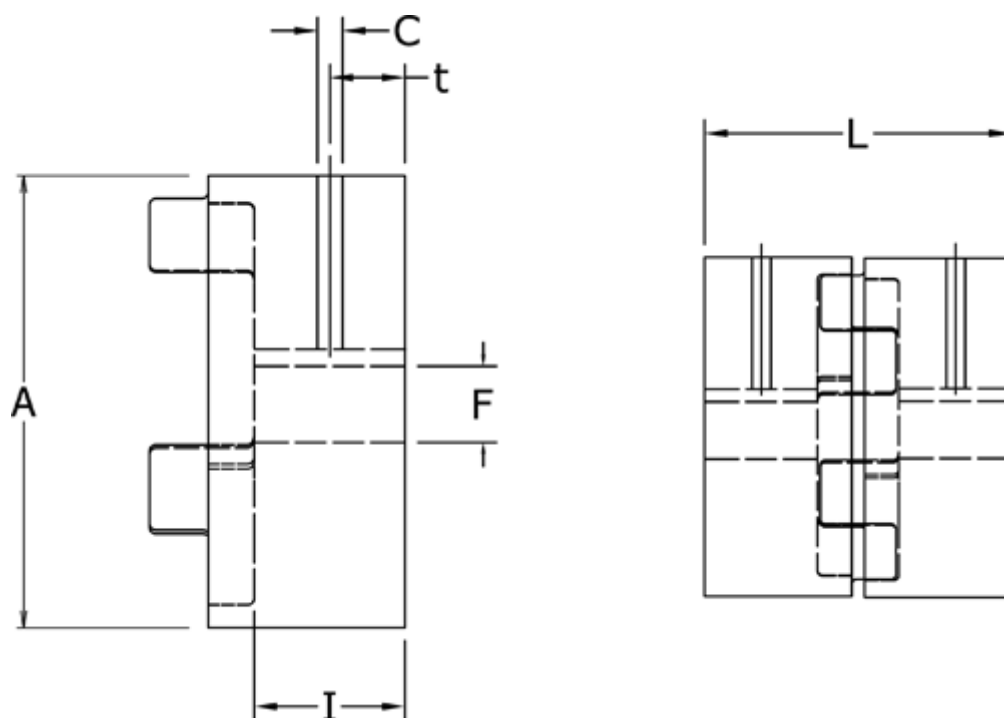

Varenummer: 3335024F025

Beskrivelse: Udboringsnav Klonex ES 24/28
ALU Aluminium, Boring 25H7 mm m/not & skrue

Mål

A = 55
C = M5
F = 25
I = 30
L = 78
t = 10.0